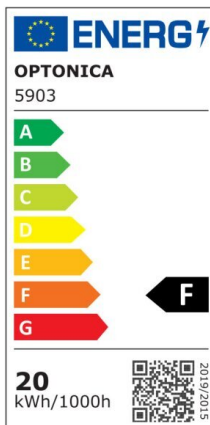

LED SMD Floodlight White City Line

Potenza

10W

Colore della luce

Neutral
White
(NW)

CE

RoHS

Specifiche tecniche

Numero di catalogo	5901
Angolo del fascio luminoso	120°
Marchio	Optonica
Codice Prodotto	FL10-B1
Codice Colore	845
Designazione del colore	Neutral White (NW)
Temperatura colore correlata	4500K
EAN Codice	3800156659018
Consumo energetico	10 kWh/1000h
Etichetta di efficienza energetica	F
Flux	800 Lm
flusso per watt	80 lm/W
Input voltage	AC220-265V
Instant On	0.1 s
IP	IP65
Articoli per scatola	60
Articoli per confezione	1
Durata	25000h

Flusso luminoso residuo al termine del periodo di funzionamento	70%
Materiale	Aluminium
Cicli di accensione / spegnimento	100 000x
Frequenza operativa	50-60Hz
Potenza	10W
Ra ≥	80
Dimensioni della confezione	113x305x34 mm
Dimensioni del prodotto	108x100x24 mm
Temperatura	-20°C/ +40°C
Garanzia	2 Years
potenza equivalente	53W
Weight of Product	200 gr.