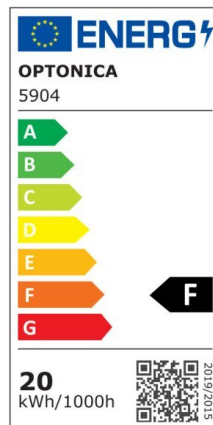

LED SMD Floodlight White City Line

Potenza

10W

Colore della luce

Neutral
White
(NW)

CE

RoHS

Specifiche tecniche

Numero di catalogo	5901
Angolo del fascio luminoso	120°
Marchio	Optonica
Codice Prodotto	FL10-B1
Codice Colore	845
Designazione del colore	Neutral White (NW)
Temperatura colore correlata	4500K
EAN Codice	3800156659018
Consumo energetico	10 kWh/1000h
Etichetta di efficienza energetica	F
Flux	800 Lm
flusso per watt	80 lm/W
Input voltage	AC220-265V
Instant On	0.1 s
IP	IP65
Articoli per scatola	60
Articoli per confezione	1
Durata	25000h

Flusso luminoso residuo al termine del periodo di funzionamento	70%
Materiale	Aluminium
Cicli di accensione / spegnimento	100 000x
Frequenza operativa	50-60Hz
Potenza	10W
Ra ≥	80
Dimensioni della confezione	113x305x34 mm
Dimensioni del prodotto	108x100x24 mm
Temperatura	-20°C/ +40°C
Garanzia	2 Years
potenza equivalente	53W
Weight of Product	200 gr.