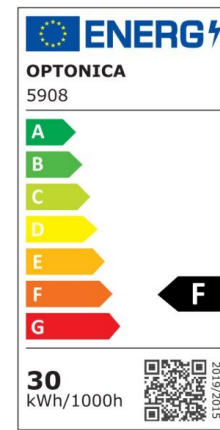

LED SMD Floodlight White City Line

Potenza

10W

Colore della luce

Neutral
White
(NW)

CE

RoHS

Specifiche tecniche

Numero di catalogo	5901
Angolo del fascio luminoso	120°
Marchio	Optonica
Codice Prodotto	FL10-B1
Codice Colore	845
Designazione del colore	Neutral White (NW)
Temperatura colore correlata	4500K
EAN Codice	3800156659018
Consumo energetico	10 kWh/1000h
Etichetta di efficienza energetica	F
Flux	800 Lm
flusso per watt	80 lm/W
Input voltage	AC220-265V
Instant On	0.1 s
IP	IP65
Articoli per scatola	60
Articoli per confezione	1
Durata	25000h

Flusso luminoso residuo al termine del periodo di funzionamento	70%
Materiale	Aluminium
Cicli di accensione / spegnimento	100 000x
Frequenza operativa	50-60Hz
Potenza	10W
Ra ≥	80
Dimensioni della confezione	113x305x34 mm
Dimensioni del prodotto	108x100x24 mm
Temperatura	-20°C/ +40°C
Garanzia	2 Years
potenza equivalente	53W
Weight of Product	200 gr.