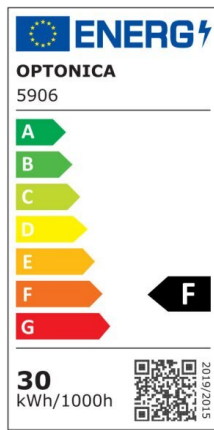

LED SMD Floodlight White City Line

Potenza

10W

Colore della luce

Neutral
White
(NW)

CE

RoHS

Specifiche tecniche

Numero di catalogo	5901
Angolo del fascio luminoso	120°
Marchio	Optonica
Codice Prodotto	FL10-B1
Codice Colore	845
Designazione del colore	Neutral White (NW)
Temperatura colore correlata	4500K
EAN Codice	3800156659018
Consumo energetico	10 kWh/1000h
Etichetta di efficienza energetica	F
Flux	800 Lm
flusso per watt	80 lm/W
Input voltage	AC220-265V
Instant On	0.1 s
IP	IP65
Articoli per scatola	60
Articoli per confezione	1
Durata	25000h

Flusso luminoso residuo al termine del periodo di funzionamento	70%
Materiale	Aluminium
Cicli di accensione / spegnimento	100 000x
Frequenza operativa	50-60Hz
Potenza	10W
Ra ≥	80
Dimensioni della confezione	113x305x34 mm
Dimensioni del prodotto	108x100x24 mm
Temperatura	-20°C/ +40°C
Garanzia	2 Years
potenza equivalente	53W
Weight of Product	200 gr.