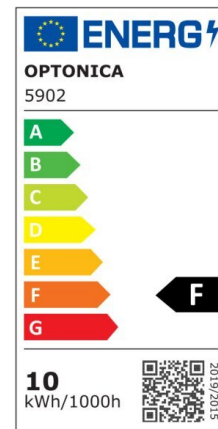

LED SMD Floodlight White City Line

Potenza

10W

Colore della luce

Neutral
White
(NW)

CE

RoHS

Specifiche tecniche

Numero di catalogo	5901
Angolo del fascio luminoso	120°
Marchio	Optonica
Codice Prodotto	FL10-B1
Codice Colore	845
Designazione del colore	Neutral White (NW)
Temperatura colore correlata	4500K
EAN Codice	3800156659018
Consumo energetico	10 kWh/1000h
Etichetta di efficienza energetica	F
Flux	800 Lm
flusso per watt	80 lm/W
Input voltage	AC220-265V
Instant On	0.1 s
IP	IP65
Articoli per scatola	60
Articoli per confezione	1
Durata	25000h

Flusso luminoso residuo al termine del periodo di funzionamento	70%
Materiale	Aluminium
Cicli di accensione / spegnimento	100 000x
Frequenza operativa	50-60Hz
Potenza	10W
Ra ≥	80
Dimensioni della confezione	113x305x34 mm
Dimensioni del prodotto	108x100x24 mm
Temperatura	-20°C/ +40°C
Garanzia	2 Years
potenza equivalente	53W
Weight of Product	200 gr.