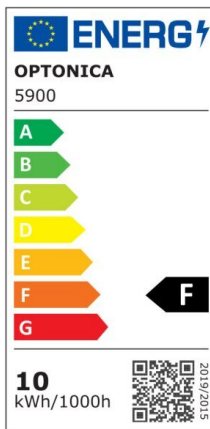

LED SMD Floodlight White City Line

Potenza

10W

Colore della luce

Neutral
White
(NW)

CE

RoHS

Specifiche tecniche

Numero di catalogo	5901
Angolo del fascio luminoso	120°
Marchio	Optonica
Codice Prodotto	FL10-B1
Codice Colore	845
Designazione del colore	Neutral White (NW)
Temperatura colore correlata	4500K
EAN Codice	3800156659018
Consumo energetico	10 kWh/1000h
Etichetta di efficienza energetica	F
Flux	800 Lm
flusso per watt	80 lm/W
Input voltage	AC220-265V
Instant On	0.1 s
IP	IP65
Articoli per scatola	60
Articoli per confezione	1
Durata	25000h

Flusso luminoso residuo al termine del periodo di funzionamento	70%
Materiale	Aluminium
Cicli di accensione / spegnimento	100 000x
Frequenza operativa	50-60Hz
Potenza	10W
Ra ≥	80
Dimensioni della confezione	113x305x34 mm
Dimensioni del prodotto	108x100x24 mm
Temperatura	-20°C/ +40°C
Garanzia	2 Years
potenza equivalente	53W
Weight of Product	200 gr.