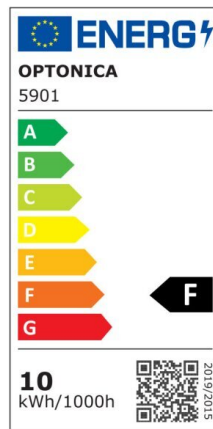

LED SMD Floodlight White City Line

Potenza

10W

Colore della luce

Neutral
White
(NW)

CE

RoHS

Specifiche tecniche

Numero di catalogo	5901
Angolo del fascio luminoso	120°
Marchio	Optonica
Codice Prodotto	FL10-B1
Codice Colore	845
Designazione del colore	Neutral White (NW)
Temperatura colore correlata	4500K
EAN Codice	3800156659018
Consumo energetico	10 kWh/1000h
Etichetta di efficienza energetica	F
Flux	800 Lm
flusso per watt	80 lm/W
Input voltage	AC220-265V
Instant On	0.1 s
IP	IP65
Articoli per scatola	60
Articoli per confezione	1
Durata	25000h

Flusso luminoso residuo al termine del periodo di funzionamento	70%
Materiale	Aluminium
Cicli di accensione / spegnimento	100 000x
Frequenza operativa	50-60Hz
Potenza	10W
Ra ≥	80
Dimensioni della confezione	113x305x34 mm
Dimensioni del prodotto	108x100x24 mm
Temperatura	-20°C/ +40°C
Garanzia	2 Years
potenza equivalente	53W
Weight of Product	200 gr.