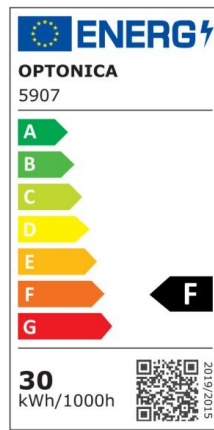

LED SMD Floodlight White City Line

Potenza

10W

Colore della luce

Neutral
White
(NW)

CE

RoHS

Specifiche tecniche

Numero di catalogo	5901
Angolo del fascio luminoso	120°
Marchio	Optonica
Codice Prodotto	FL10-B1
Codice Colore	845
Designazione del colore	Neutral White (NW)
Temperatura colore correlata	4500K
EAN Codice	3800156659018
Consumo energetico	10 kWh/1000h
Etichetta di efficienza energetica	F
Flux	800 Lm
flusso per watt	80 lm/W
Input voltage	AC220-265V
Instant On	0.1 s
IP	IP65
Articoli per scatola	60
Articoli per confezione	1
Durata	25000h

Flusso luminoso residuo al termine del periodo di funzionamento	70%
Materiale	Aluminium
Cicli di accensione / spegnimento	100 000x
Frequenza operativa	50-60Hz
Potenza	10W
Ra ≥	80
Dimensioni della confezione	113x305x34 mm
Dimensioni del prodotto	108x100x24 mm
Temperatura	-20°C/ +40°C
Garanzia	2 Years
potenza equivalente	53W
Weight of Product	200 gr.