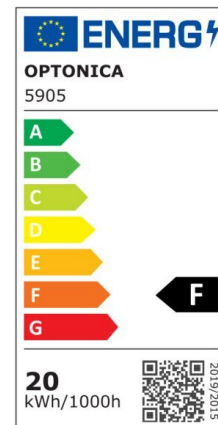

LED SMD Floodlight White City Line

Potenza

10W

Colore della luce

Neutral
White
(NW)

CE

RoHS

Specifiche tecniche

Numero di catalogo	5901
Angolo del fascio luminoso	120°
Marchio	Optonica
Codice Prodotto	FL10-B1
Codice Colore	845
Designazione del colore	Neutral White (NW)
Temperatura colore correlata	4500K
EAN Codice	3800156659018
Consumo energetico	10 kWh/1000h
Etichetta di efficienza energetica	F
Flux	800 Lm
flusso per watt	80 lm/W
Input voltage	AC220-265V
Instant On	0.1 s
IP	IP65
Articoli per scatola	60
Articoli per confezione	1
Durata	25000h

Flusso luminoso residuo al termine del periodo di funzionamento	70%
Materiale	Aluminium
Cicli di accensione / spegnimento	100 000x
Frequenza operativa	50-60Hz
Potenza	10W
Ra ≥	80
Dimensioni della confezione	113x305x34 mm
Dimensioni del prodotto	108x100x24 mm
Temperatura	-20°C/ +40°C
Garanzia	2 Years
potenza equivalente	53W
Weight of Product	200 gr.